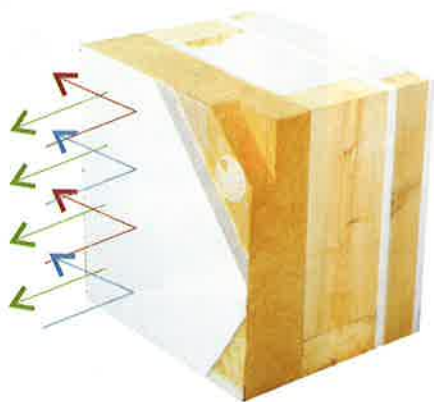

v kombinácii kovu,
dreva a skla

11

NAJČASTEJŠÍCH CHÝB

pri zariadovaní kuchyne

Saňte sa dizajnérom svojho kozuba

Kúzoľ ohňa v rovnováhe s estetikou a technikou. Dizajnový kozub Romotop VARIANT reaguje na trendy moderných interiérov, navyše si vďaka unikátnemu modulárnemu systému môžete sami navrhnuť jeho vzhľad. Základom je modul s kozubovou vložkou s rohovým alebo rovným zasklením. K nemu si možno objednať podstavec a dva rôzne výškové nadstavce. Navrhovanie je veľmi jednoduché – konfigurácia vám názorne ukáže vami vytvorený dizajn. Vo výpočte informácií nesmie chýbať vysoká účinnosť spaľovania (83 – 85 %) a regulovateľný výkon (od 2,9 – 7,5 kW.)

www.romotop.sk

Technológie posúvajú dizajn vpred

Pri vchodových dverách je dôležitá ako ich estetická stránka, tak aj jednoduchosť ovládania a bezpečnosť. Spoločnosť MIRADOR ponúka nadštandardné riešenia na komfortné otváranie – čoraz populárnejšie biometrické zámky na odtlačok prsta. Po inštalácii systému sa dvere po nasímaní odtlačku prsta samy otvoria a po nastavenom čase sa po zvukovom upozorení zatvoria. Navyše sú vybavené postupným otváraním, takže pri prívane alebo silnom vetre sa otvárajú postupne. Záмок na kľúč ostáva vždy nadržadený, aby ste sa dostali do domu aj pri výpadku prúdu.

www.mirador.eu

Fasádna doska

s vynikajúcimi vlastnosťami

Sivá tepelnoizolačná doska Austrotherm GrEPS 70 Fasádny Reflex z expandovaného penového polystyrénu s prídavkom grafitu je určená na zateplenie fasády. Má až o 20 % lepšie tepelnoizolačné vlastnosti ako biely polystyrén pri rovnakej hrúbke, čo prináša úsporu nielen na objeme izolantu, ale aj na pomocnom materiáli (napr. kratšie kotevné prvky či užšie oplechovanie). Doska je navyše pokrytá špeciálnou povrchovou úpravou, ktorá zabraňuje prehrievaniu polystyrénu v slnečných dňoch. Povrchová úprava taktiež prispieva k zvýšeniu pridržnosti finálnych vrstiev.